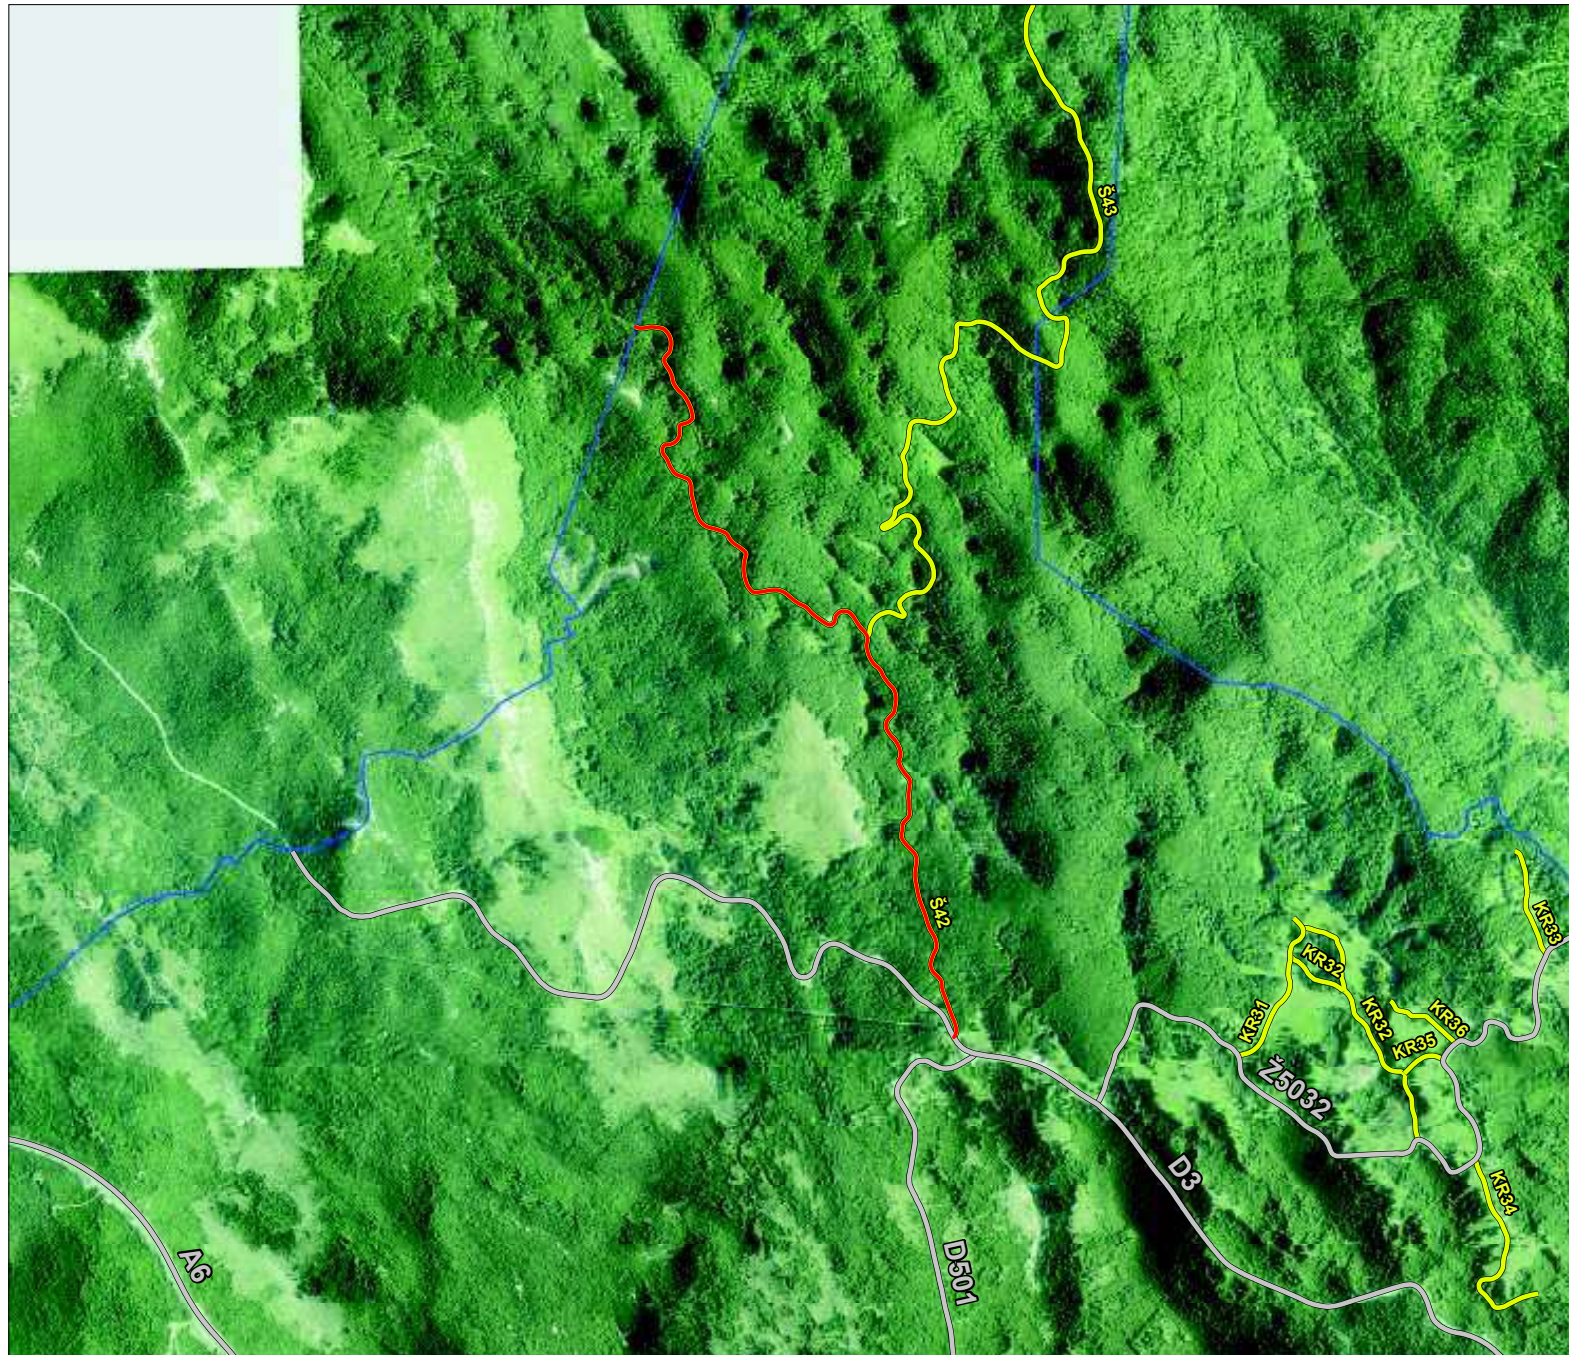

Mjerilo: 1:1000

Izrada: listopad, 2015.

GEODETSKI ZAVOD RIJEKA d.o.o.

Grad Bakar

Primorje 39
51222 Bakar

**REGISTAR
NERAZVRSTANIH
CESTA**

Sustav za upravljanje
prostornim i neprostornim
bazama podataka

Geoinformacijski sustav (GIS)