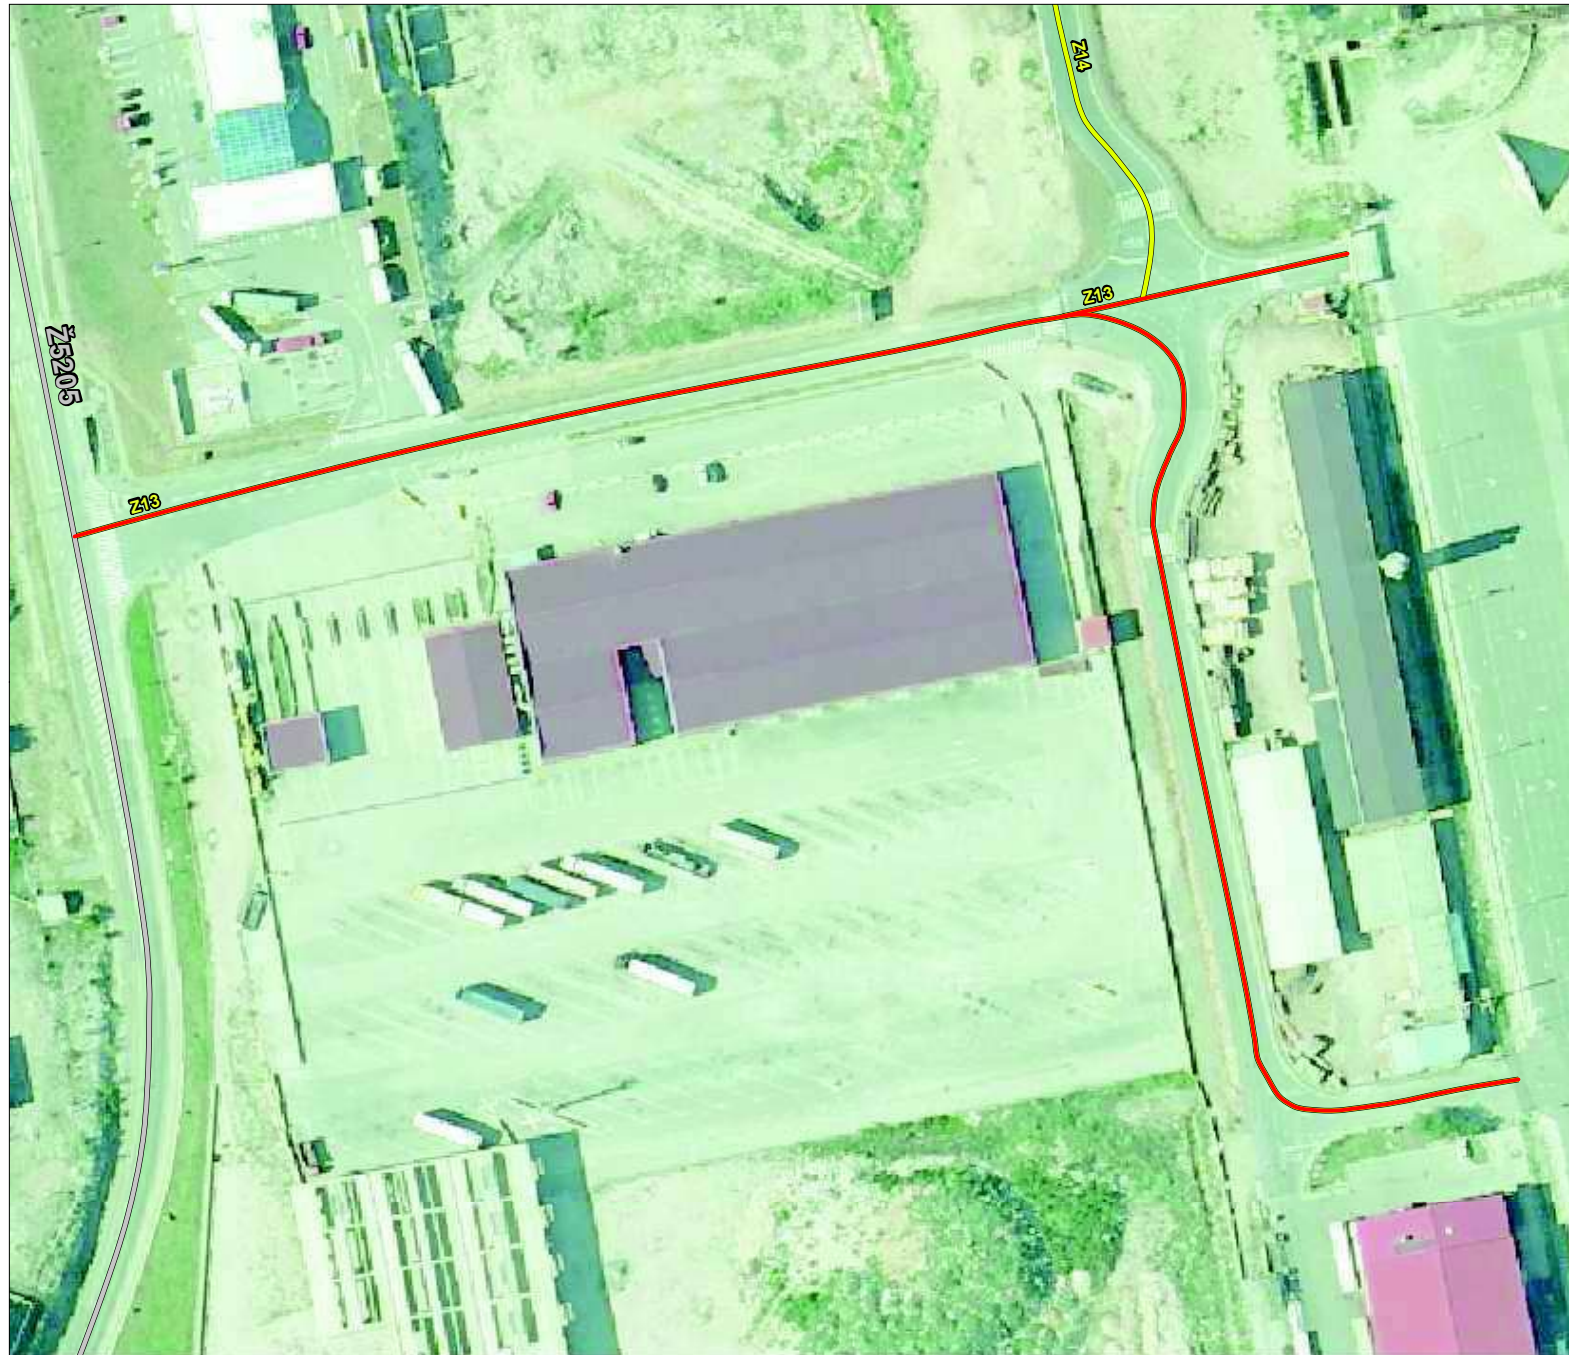

Mjerilo: 1:1000

Izrada: listopad, 2015.

GEODETSKI ZAVOD RIJEKA d.o.o.

Grad Bakar

Primorje 39
51222 Bakar

**REGISTAR
NERAZVRSTANIH
CESTA**

Sustav za upravljanje
prostornim i neprostrnim
bazama podataka

Geoinformacijski sustav (GIS)