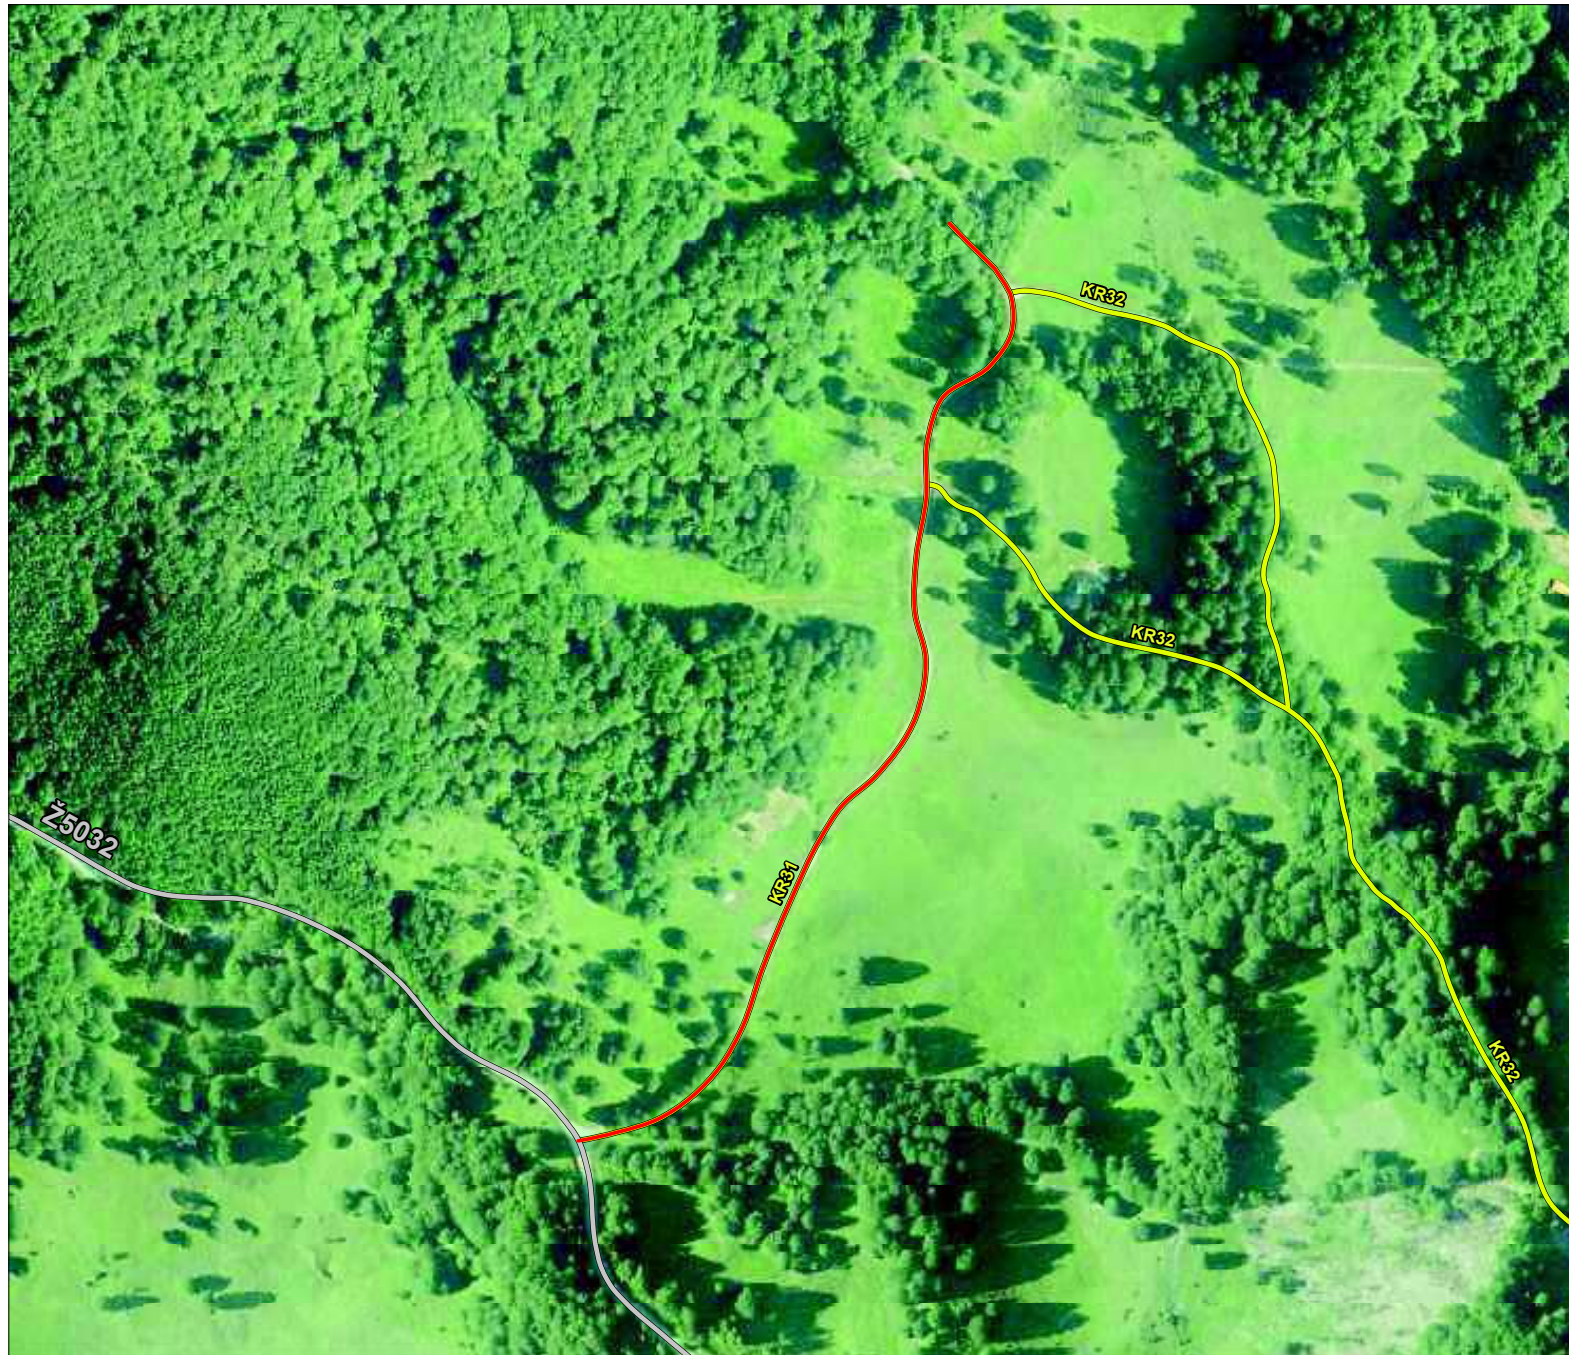

Grad Bakar

Primorje 39
51222 Bakar

**REGISTAR
NERAZVRSTANIH
CESTA**

Sustav za upravljanje
prostornim i neprostornim
bazama podataka

Geoinformacijski sustav (GIS)

- Označena, nerazvrstana cesta
- Nerazvrstane ceste
- Autoceste
- Državne ceste
- Županijske ceste
- Lokalne ceste

Mjerilo: 1:3000

Izrada: listopad, 2015.

GEODETSKI ZAVOD RJEKA d.o.o.