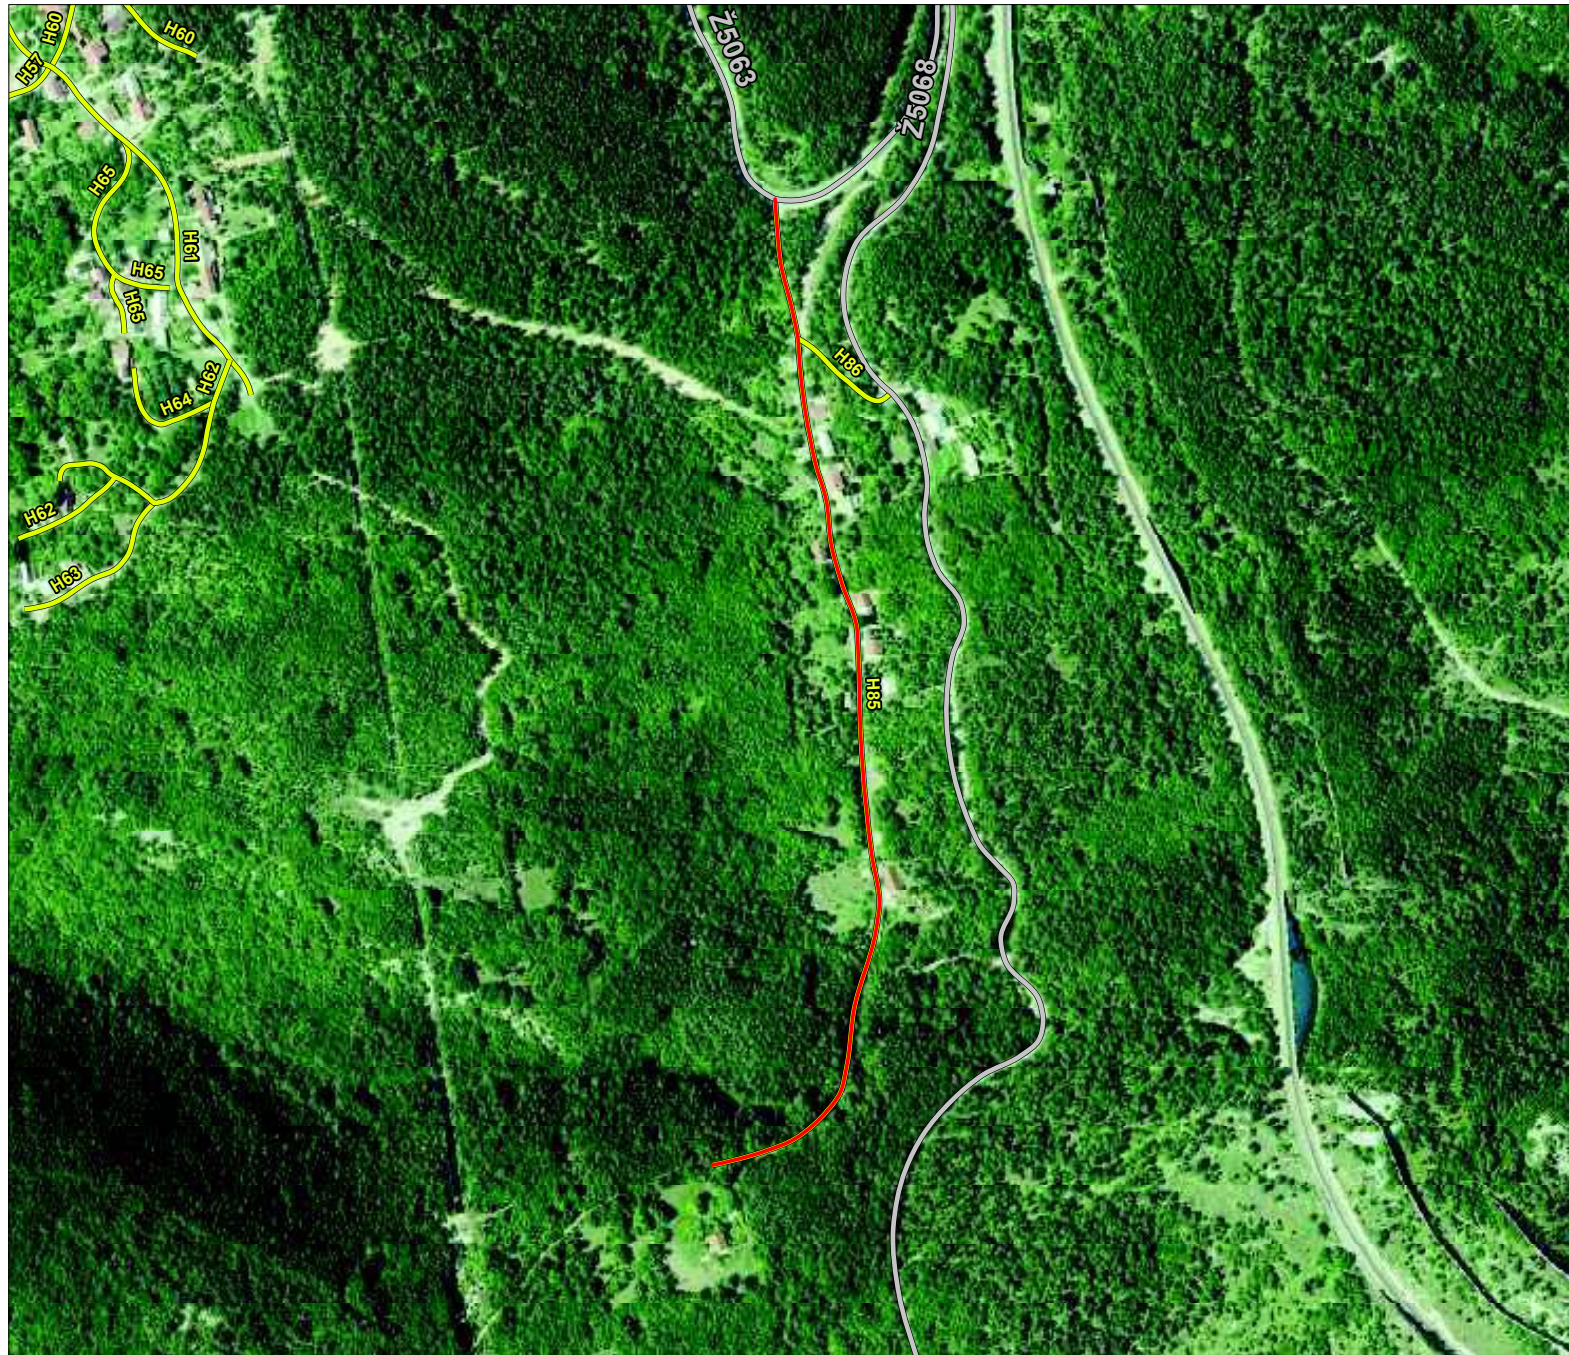

Grad Bakar

Primorje 39
51222 Bakar

**REGISTAR
NERAZVRSTANIH
CESTA**

Sustav za upravljanje
prostornim i neprostornim
bazama podataka

Geoinformacijski sustav (GIS)

- Označena, nerazvrstana cesta
- Nerazvrstane ceste
- Autoceste
- Državne ceste
- Županijske ceste
- Lokalne ceste

Mjerilo: 1:3000

Izrada: listopad, 2015.