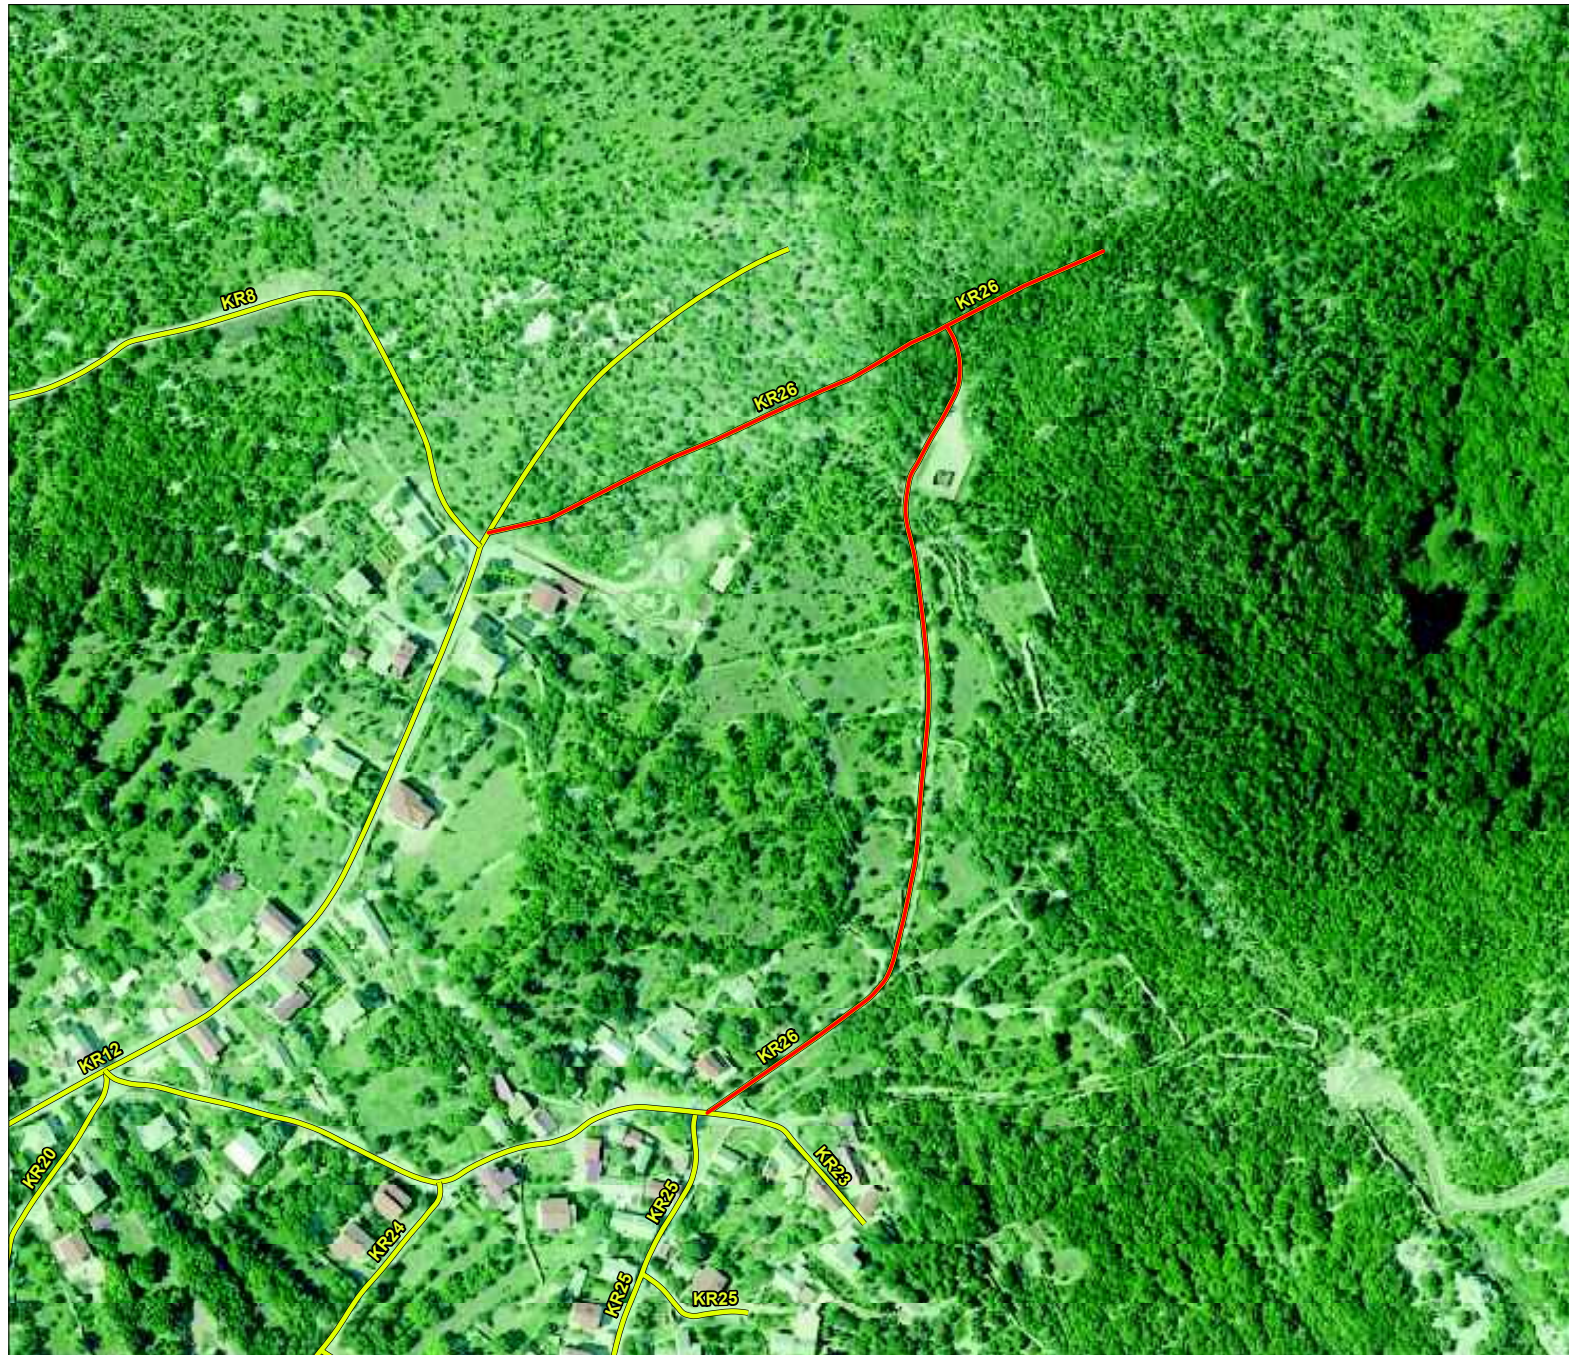

Mjerilo: 1:1000

Izrada: listopad, 2015.

GEODETSKI ZAVOD RIJEKA d.o.o.

Grad Bakar

Primorje 39
51222 Bakar

**REGISTAR
NERAZVRSTANIH
CESTA**

Sustav za upravljanje
prostornim i neprostornim
bazama podataka

Geoinformacijski sustav (GIS)