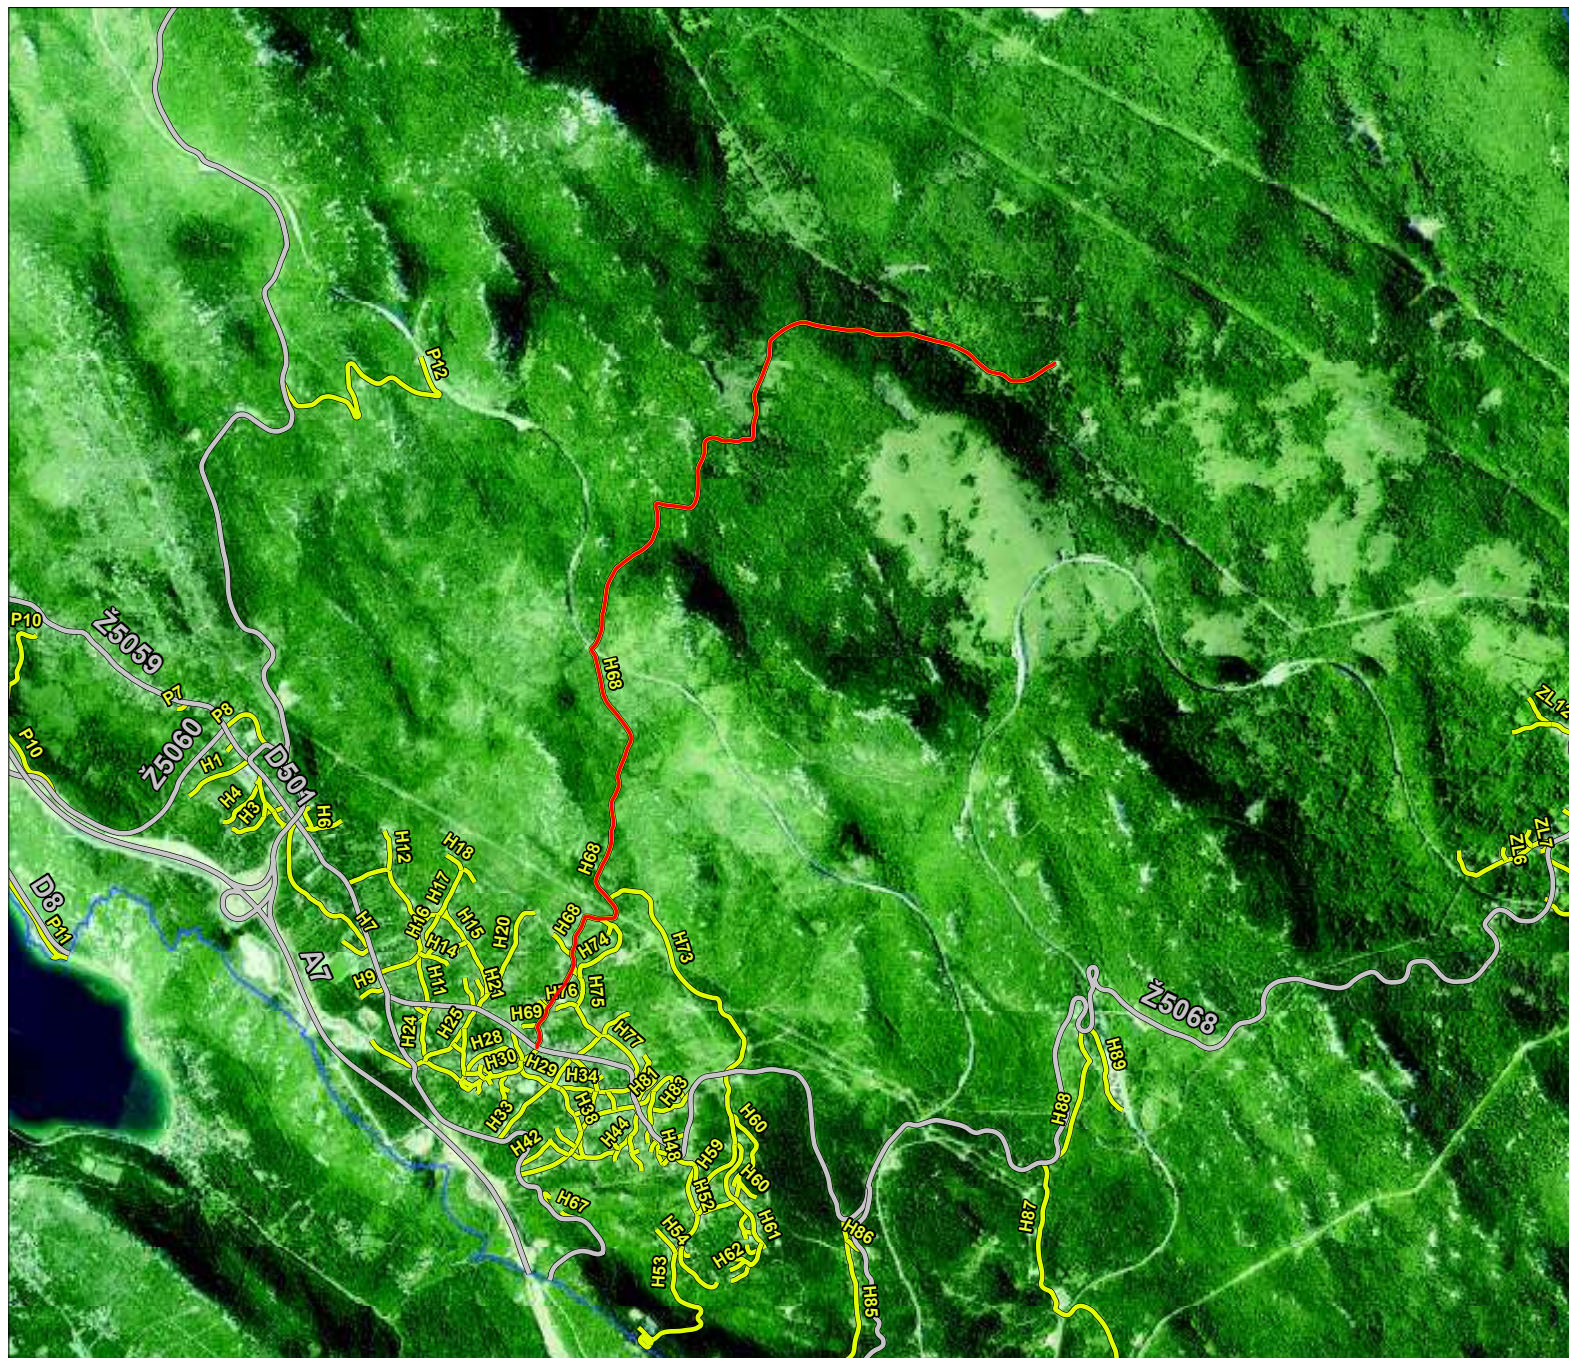

- Označena, nerazvrstana cesta
- Nerazvrstane ceste
- Autoceste
- Državne ceste
- Županijske ceste
- Lokalne ceste

Mjerilo: 1:1000

Izrada: listopad, 2015.

GEODETSKI ZAVOD RIJEKA d.o.o.

Grad Bakar

Primorje 39
51222 Bakar