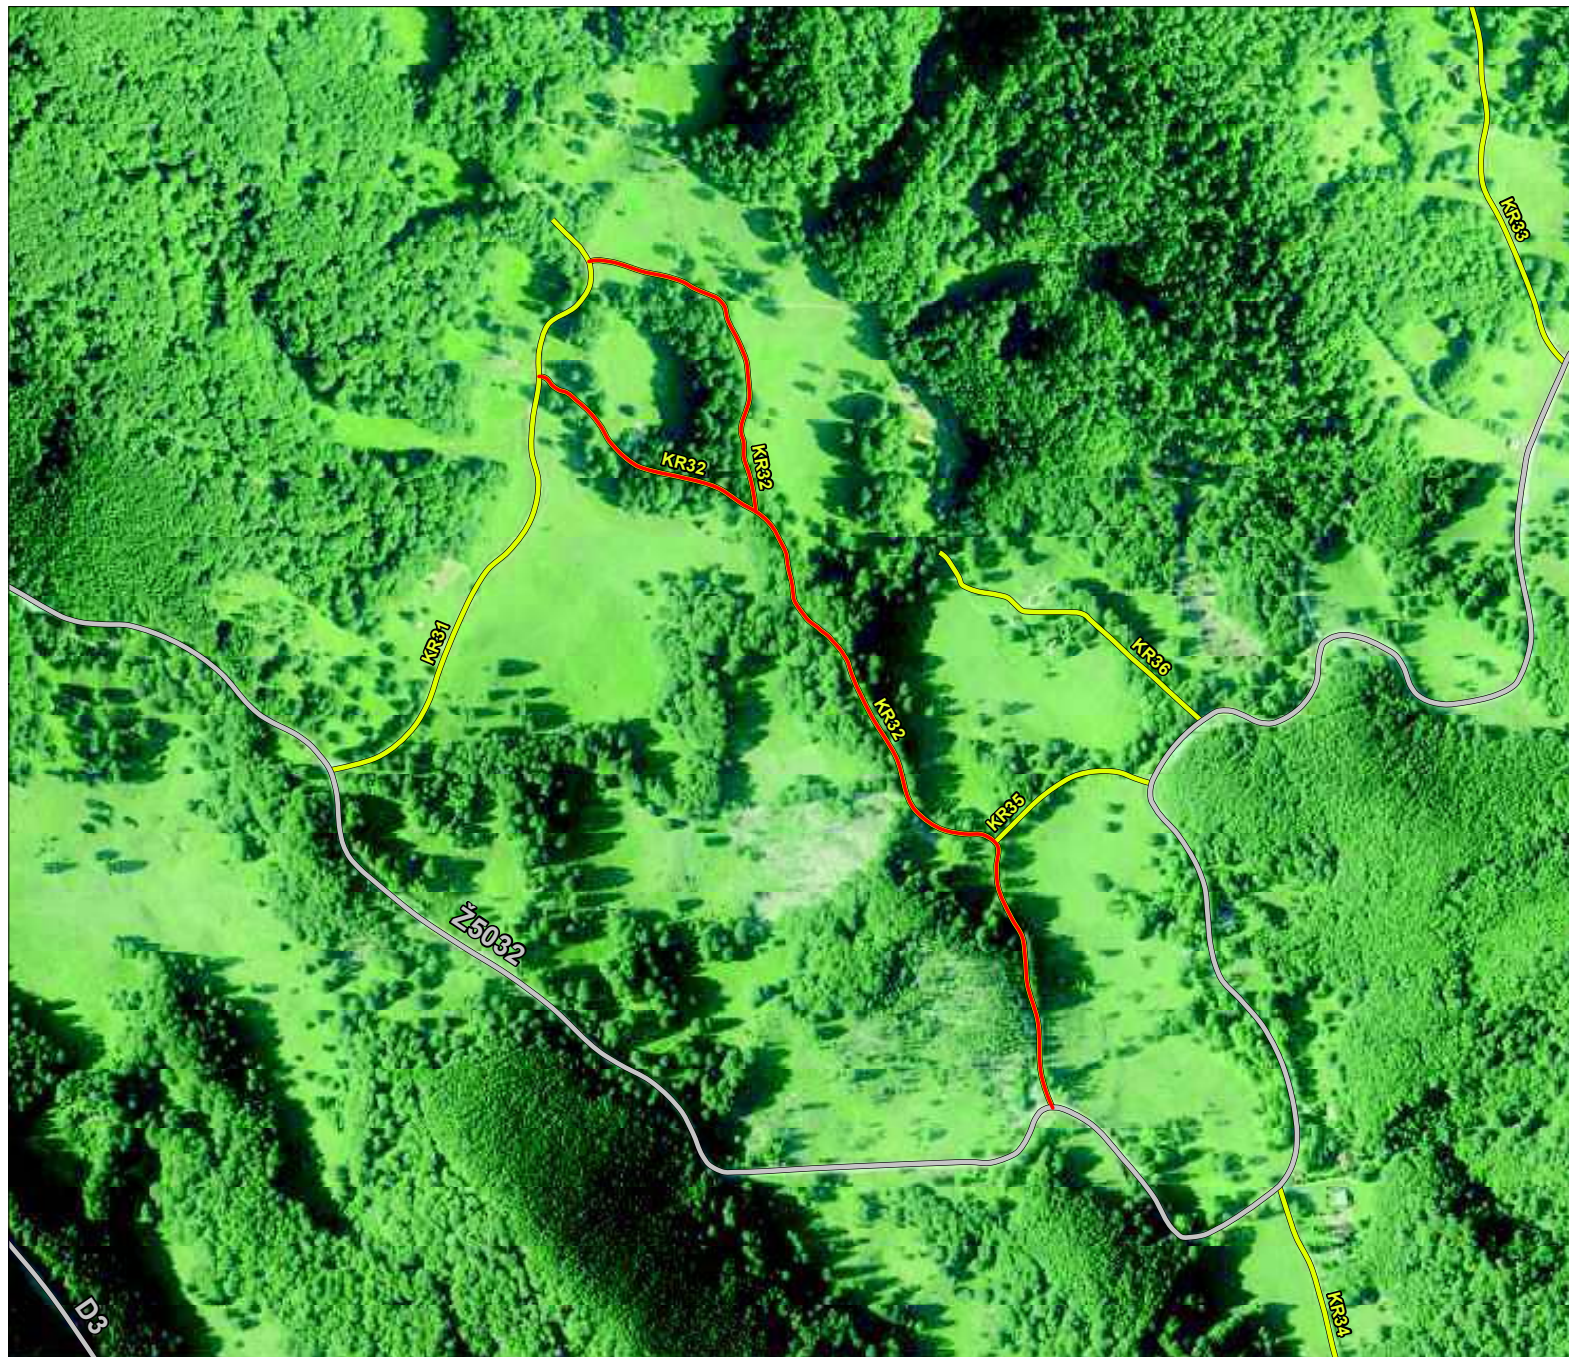

Grad Bakar

Primorje 39
51222 Bakar

**REGISTAR
NERAZVRSTANIH
CESTA**

Sustav za upravljanje
prostornim i neprostornim
bazama podataka

Geoinformacijski sustav (GIS)

- Označena, nerazvrstana cesta
- Nerazvrstane ceste
- Autoceste
- Državne ceste
- Županijske ceste
- Lokalne ceste

Mjerilo: 1:5000

Izrada: listopad, 2015.