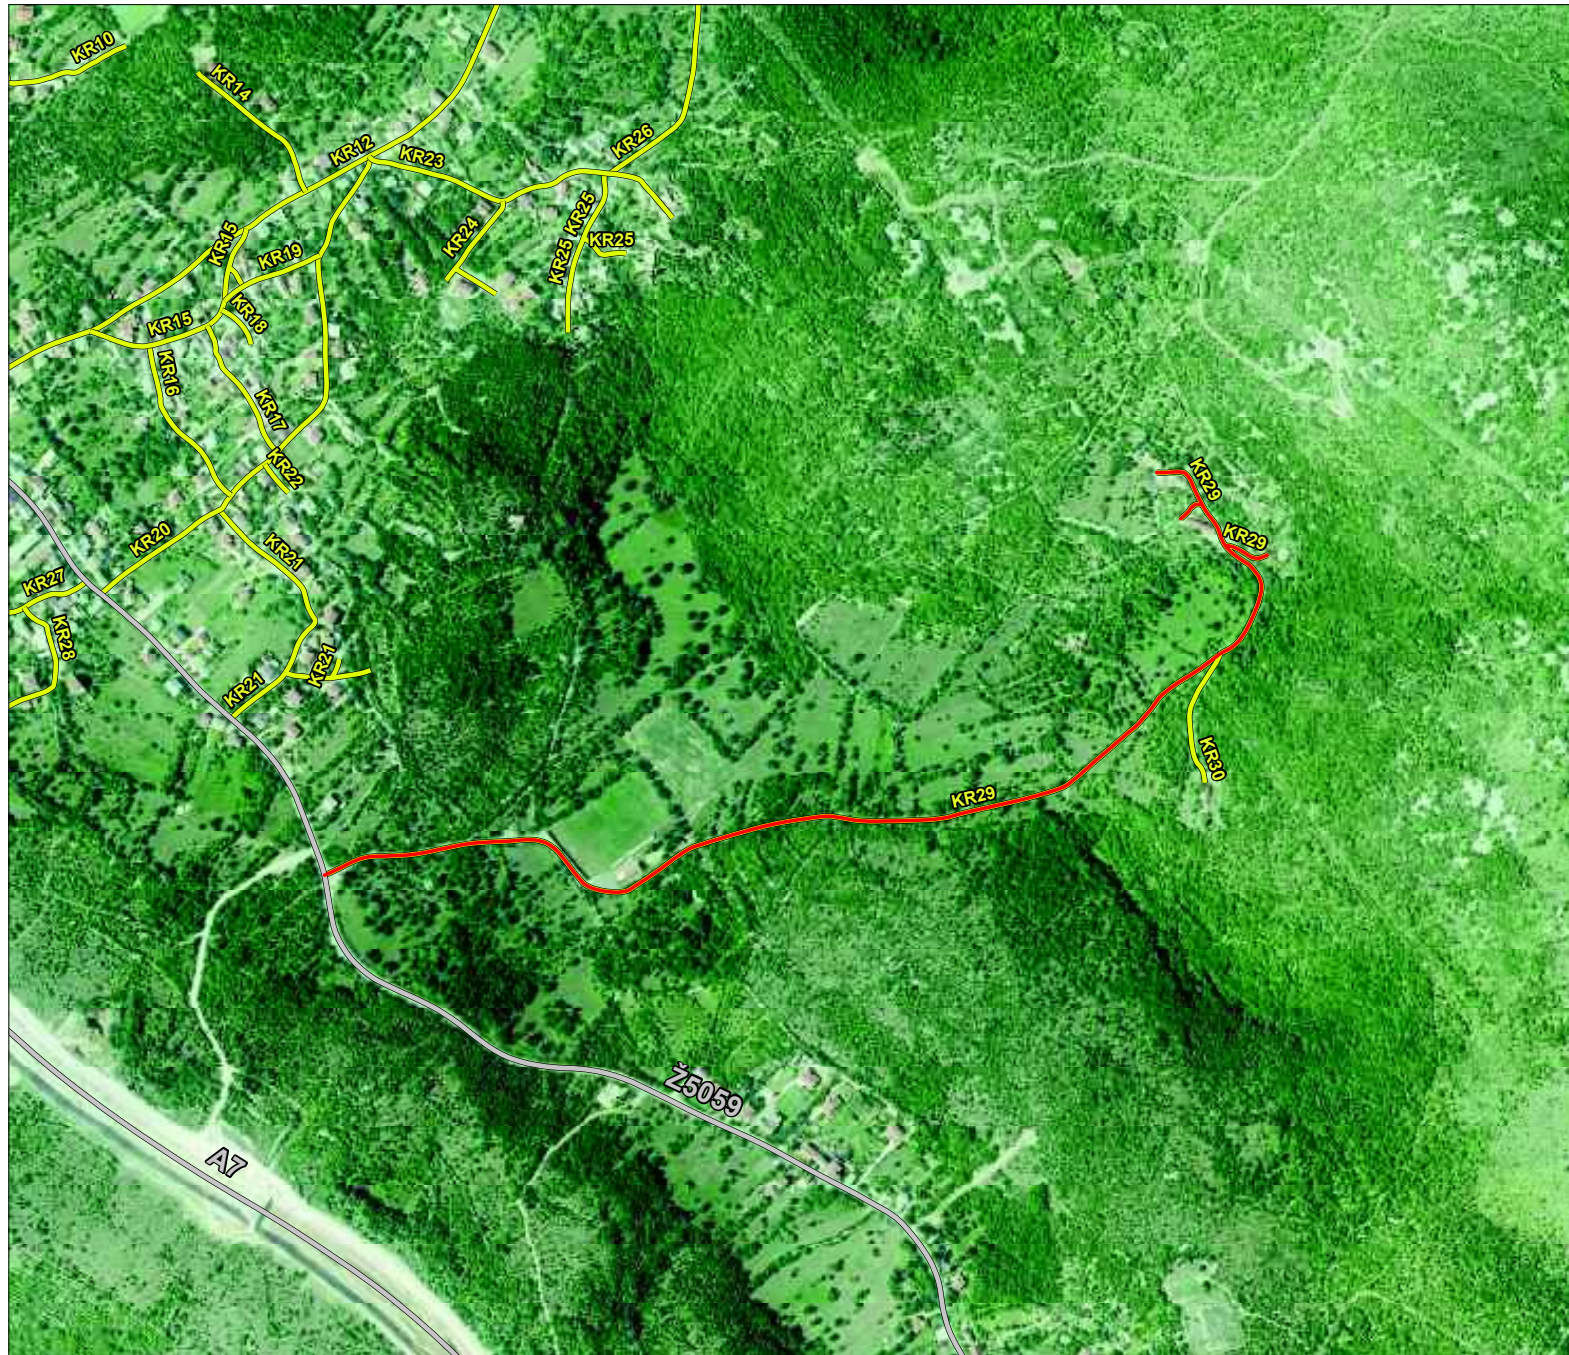

- Označena, nerazvrstana cesta
- Nerazvrstane ceste
- Autoceste
- Državne ceste
- Županijske ceste
- Lokalne ceste

Mjerilo: 1:1000

Izrada: listopad, 2015.

GEODETSKI ZAVOD RIJEKA d.o.o.

Grad Bakar

Primorje 39
51222 Bakar